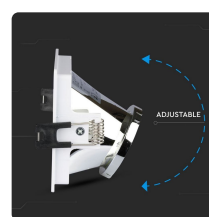

# SKU 3168 VT-875-WC

Portafaretto LED da Incasso GU10 Quadrato  
Colore Bianco con Supporto Inclinato Cromato

Forma  
**Quadrata**

## Specifiche tecniche

|                           |                |                            |                |
|---------------------------|----------------|----------------------------|----------------|
| <b>Forma</b>              | Quadrata       | <b>Grado di Protezione</b> | IP20           |
| <b>Materiale</b>          | Alluminio + PC | <b>Attacco</b>             | GU10           |
| <b>Carico Massimo</b>     | 35W            | <b>Colore</b>              | Bianco+cromato |
| <b>Dimensione</b>         | 85x85x62mm     | <b>Installazione</b>       | Incasso        |
| <b>Sezione di Incasso</b> | 80x80mm        |                            |                |